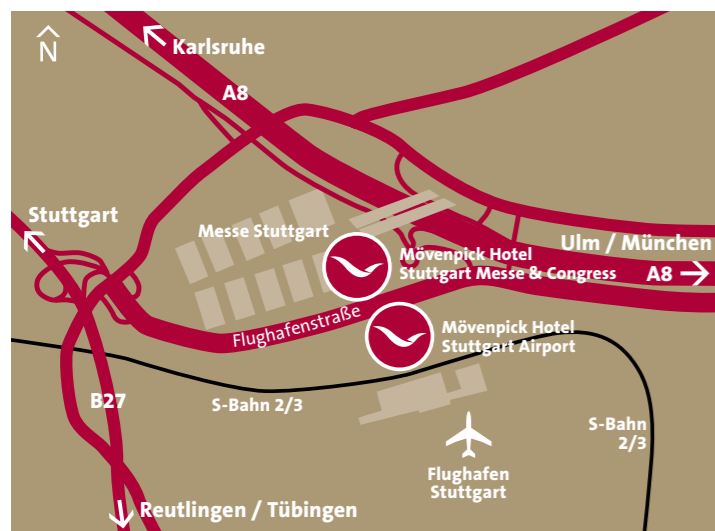

Location

The Mövenpick Hotel Stuttgart Messe & Congress will be situated right next to the ICS International Congress Center Stuttgart, the trade fair and the airport. The existing Mövenpick Hotel Stuttgart Airport is in close proximity and only 150 meters away.

Lage

Der Neubau liegt in unmittelbarer Nähe zum ICS Internationales Congresscenter Stuttgart, zur Messe und zum Stuttgarter Flughafen. Das bestehende Mövenpick Hotel Stuttgart Airport befindet sich nur 150 Meter entfernt.

MÖVENPICK
HOTEL STUTT GART
MESSE & CONGRESS

**MEETINGS
& EVENTS**

More Information | Weitere Informationen

Banquet department | Bankettabteilung +49 711 55344 9100

Mövenpick Hotels Stuttgart
Flughafenstraße 43 + 50 | 70629 Stuttgart | Germany
Phone +49 711 55344 0

hotel.stuttgart.sales@movenpick.com
movenpick.com/stuttgart-airport

movenpick.com

Stuttgart
Germany