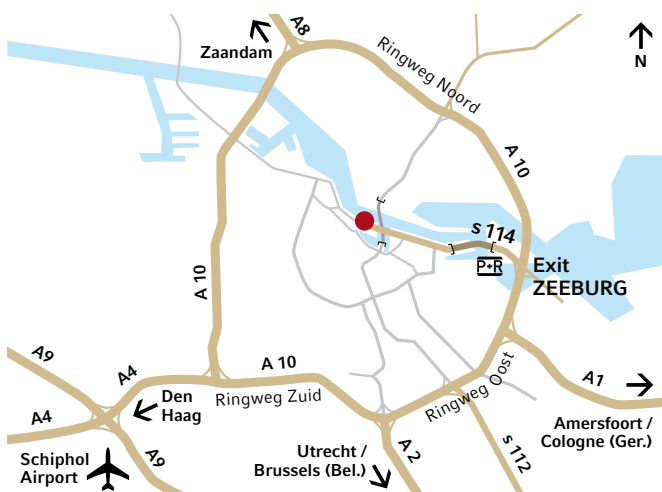

Alternatieve parkeerfaciliteit makkelijk bereikbaar.

P+R Zeeburg

Met tram 26 op drie tramhaltes afstand

Wie het Mövenpick Hotel Amsterdam bezoekt kan zijn auto parkeren aan de rand van de stad op een P+R-locatie en reist verder met het openbaar vervoer. Zo komt u gemakkelijk, goedkoop en veilig op uw bestemming. De P+R locatie is 7 dagen per week, 24 uur per dag open.

Adres

P+R Zeeburg, Zuiderzeeweg 46a, 1095 KJ Amsterdam (naast ingang Piet Heintunnel)

Route

Met de auto - A10 - afrit S114 Zeeburg - volg P+R Zeeburg
Met de tram - Tram 26 (IJtram, halte Zuiderzeeweg/Piet Heintunnel) naar Mövenpick Hotel Amsterdam (halte Piet Heinkade/Bimhuis/muziekgebouw) en Centraal Station.